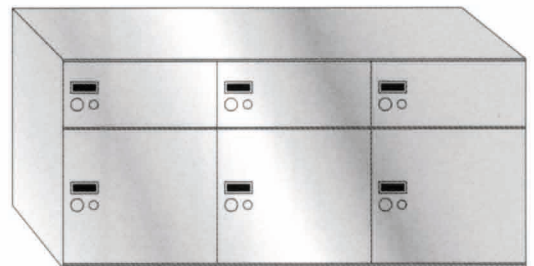

KUMAHIRA J X SERIES SAFE DEPOSIT BOXES

JXM - 3318 Module
(18 Boxes 131mm x 113mm)

JXM - 3309 Module
(9 Boxes 131mm x 255mm)

JXM - 3330 Module
(30 Boxes 78mm x 113mm)

JXM - 3315 Module
(15 Boxes 78mm x 255mm)

Optional Pull-Out Shelf or Spacer

JXM-3306 Module
(3 Boxes 131mm x 255mm)
(3 Boxes 265mm x 255mm)

FEATURES:

- Module size 909W x 406H x 611D
- Aluminium door with stainless steel fascia and concealed hinging
- Dual control locking
- Steel Bond Boxes
- Number plates - white on black or red on gold
- Optional bases