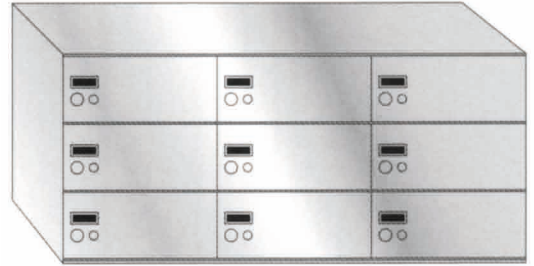

KUMAHIRA J X SERIES SAFE DEPOSIT BOXES

JXM - 3318 Module
(18 Boxes 131mm x 113mm)

JXM - 3309 Module
(9 Boxes 131mm x 255mm)

JXM - 3330 Module
(30 Boxes 78mm x 113mm)

JXM - 3315 Module
(15 Boxes 78mm x 255mm)

Optional Pull-Out Shelf or Spacer

JXM-3306 Module
(3 Boxes 131mm x 255mm)
(3 Boxes 265mm x 255mm)

FEATURES:

- Module size 909W x 406H x 611D
- Aluminium door with stainless steel fascia and concealed hinging
- Dual control locking
- Steel Bond Boxes
- Number plates - white on black or red on gold
- Optional bases