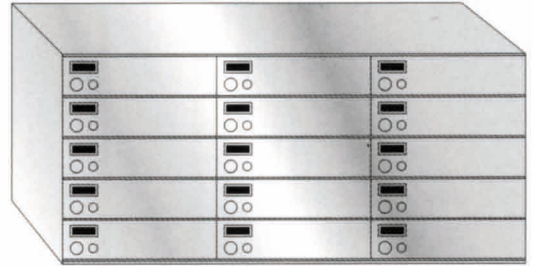

KUMAHIRA J X SERIES SAFE DEPOSIT BOXES

JXM - 3318 Module
(18 Boxes 131mm x 113mm)

JXM - 3309 Module
(9 Boxes 131mm x 255mm)

JXM - 3330 Module
(30 Boxes 78mm x 113mm)

JXM - 3315 Module
(15 Boxes 78mm x 255mm)

Optional Pull-Out Shelf or Spacer

JXM-3306 Module
(3 Boxes 131mm x 255mm)
(3 Boxes 265mm x 255mm)

FEATURES:

- Module size 909W x 406H x 611D
- Aluminium door with stainless steel fascia and concealed hinging
- Dual control locking
- Steel Bond Boxes
- Number plates - white on black or red on gold
- Optional bases