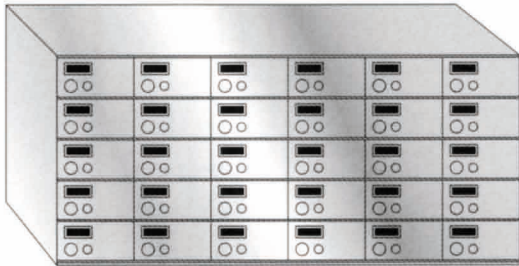

KUMAHIRA J X SERIES SAFE DEPOSIT BOXES

JXM - 3318 Module
(18 Boxes 131mm x 113mm)

JXM - 3309 Module
(9 Boxes 131mm x 255mm)

JXM - 3330 Module
(30 Boxes 78mm x 113mm)

JXM - 3315 Module
(15 Boxes 78mm x 255mm)

Optional Pull-Out Shelf or Spacer

JXM-3306 Module
(3 Boxes 131mm x 255mm)
(3 Boxes 265mm x 255mm)

FEATURES:

- Module size 909W x 406H x 611D
- Aluminium door with stainless steel fascia and concealed hinging
- Dual control locking
- Steel Bond Boxes
- Number plates - white on black or red on gold
- Optional bases