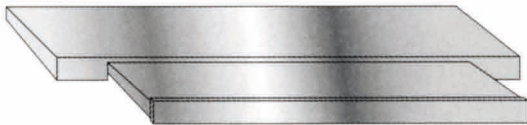

KUMAHIRA J X SERIES SAFE DEPOSIT BOXES

JXM - 3318 Module
(18 Boxes 131mm x 113mm)

JXM - 3309 Module
(9 Boxes 131mm x 255mm)

JXM - 3330 Module
(30 Boxes 78mm x 113mm)

JXM - 3315 Module
(15 Boxes 78mm x 255mm)

Optional Pull-Out Shelf or Spacer

JXM-3306 Module
(3 Boxes 131mm x 255mm)
(3 Boxes 265mm x 255mm)

FEATURES:

- Module size 909W x 406H x 611D
- Aluminium door with stainless steel fascia and concealed hinging
- Dual control locking
- Steel Bond Boxes
- Number plates - white on black or red on gold
- Optional bases